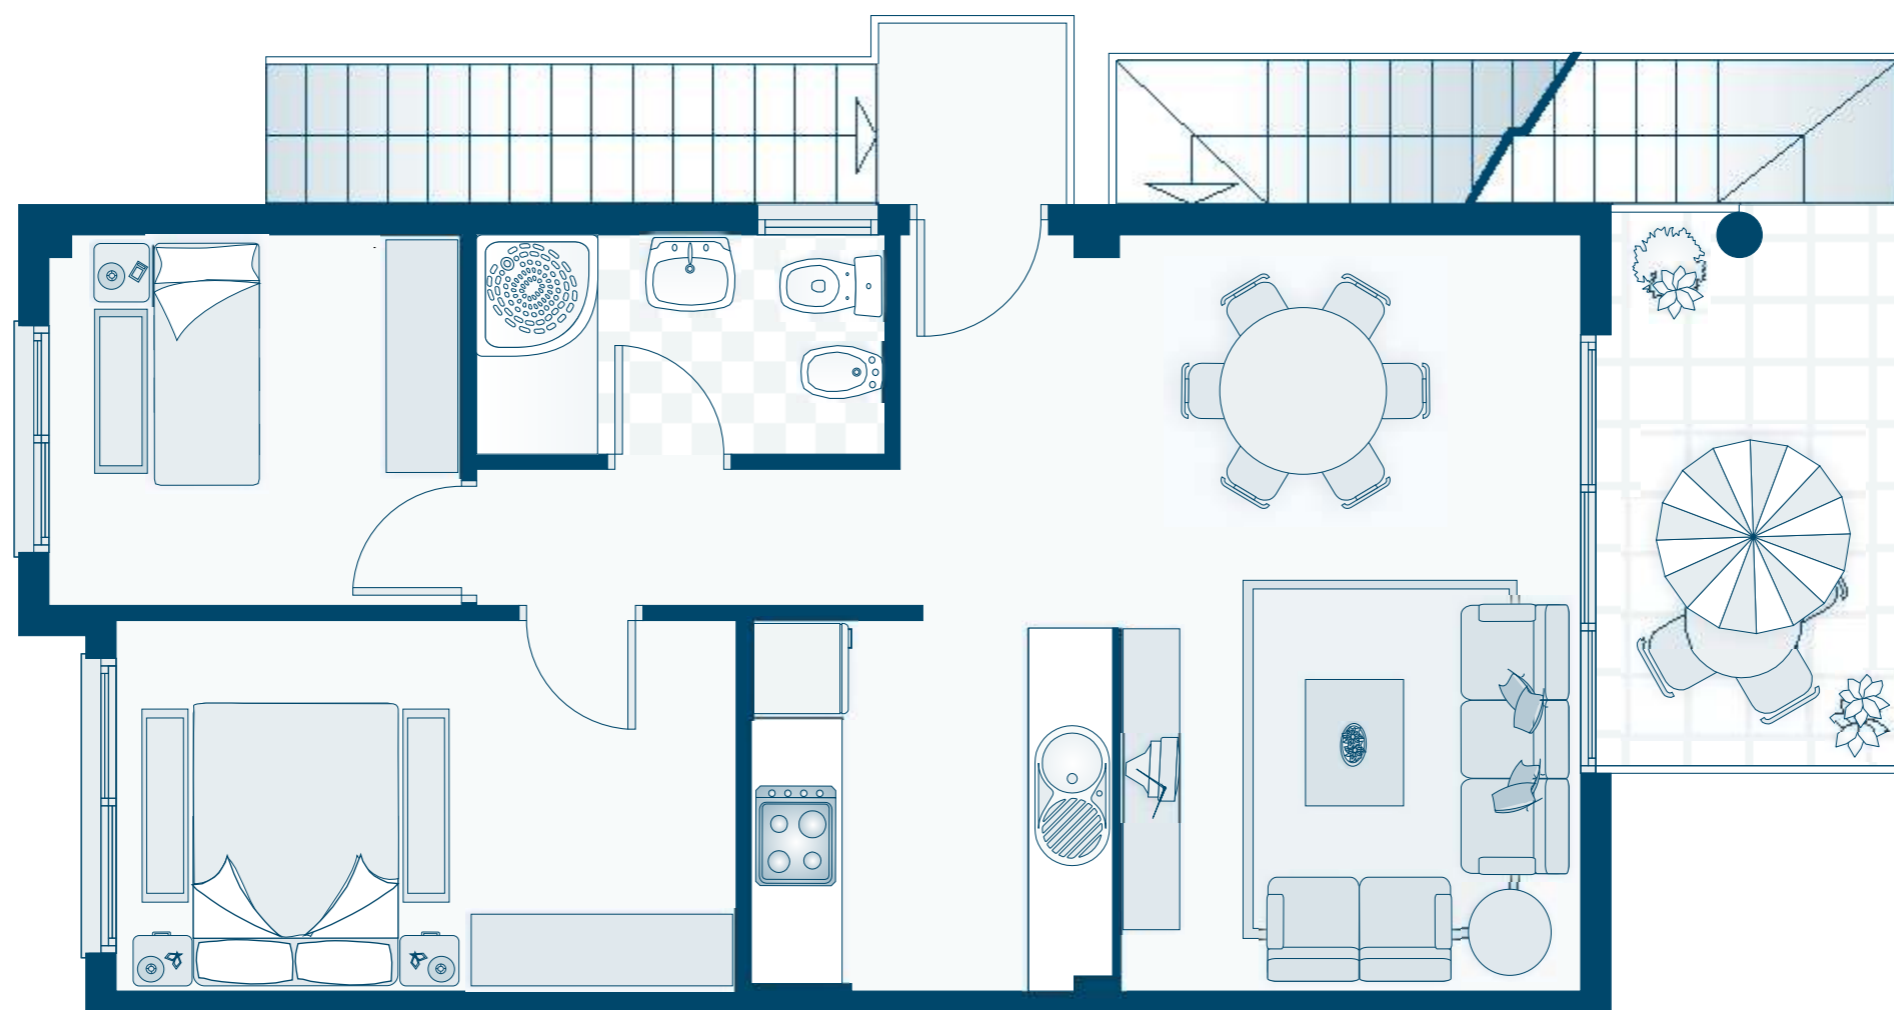

Residencial Oliva Nova

Vivienda
G

0 1 metros
Escala

SUPERFICIES ÚTILES (m ²)	Vivienda G
RECIBIDOR	2.91
PASO	2.50
SALÓN-COMEDOR	15.25
COCINA	5.92
DORMITORIO 1	10.07
DORMITORIO 2	6.65
BAÑO	3.91
TERRAZA	7.70
TOTAL	54.90